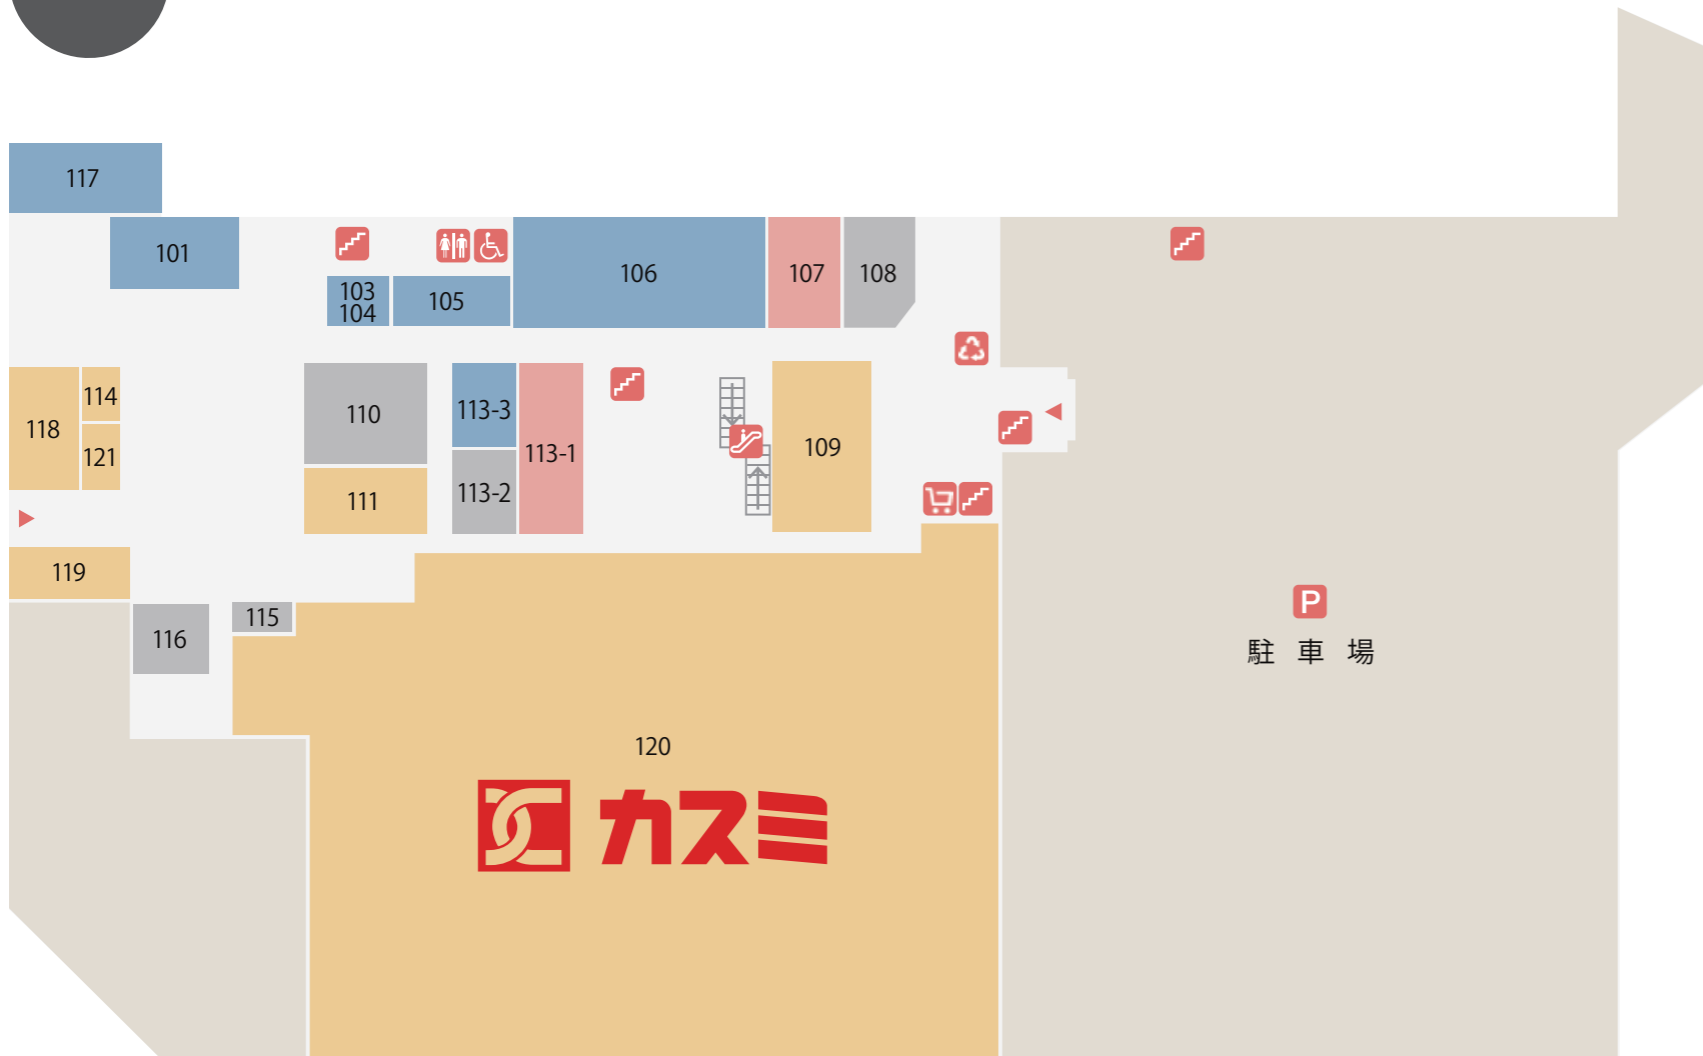

1F

- 101** 歯科 あすみ総合歯科診療所
- 103-104** 保険代理店 ほけん見直し工房
- 105** クリーニング ポニークリーニング
- 106** 書店 オークブックセンター
- 107** メガネ メガネの愛眼
- 109-120** スーパー カスミフードスクエア
- 111** 茶・落花生・海苔 マルハチ
- 113-1** ミセス衣料 ラスコリナス
- 113-3** 買取 大吉
- 114** 飲食 グリシーヌ
- 117** 美容室・理容室 ルアーージュ
- 118** 飲食 ケンタッキーフライドチキン
- 121** 飲食 サーティワン アイスクリーム

グルメ・フード	アミューズメント・その他	ファッション・雑貨	ライフ・サービス	テナント募集中	
					トイレ エスカレーター カート置き場 福祉用トイレ 階段 リサイクルBOX