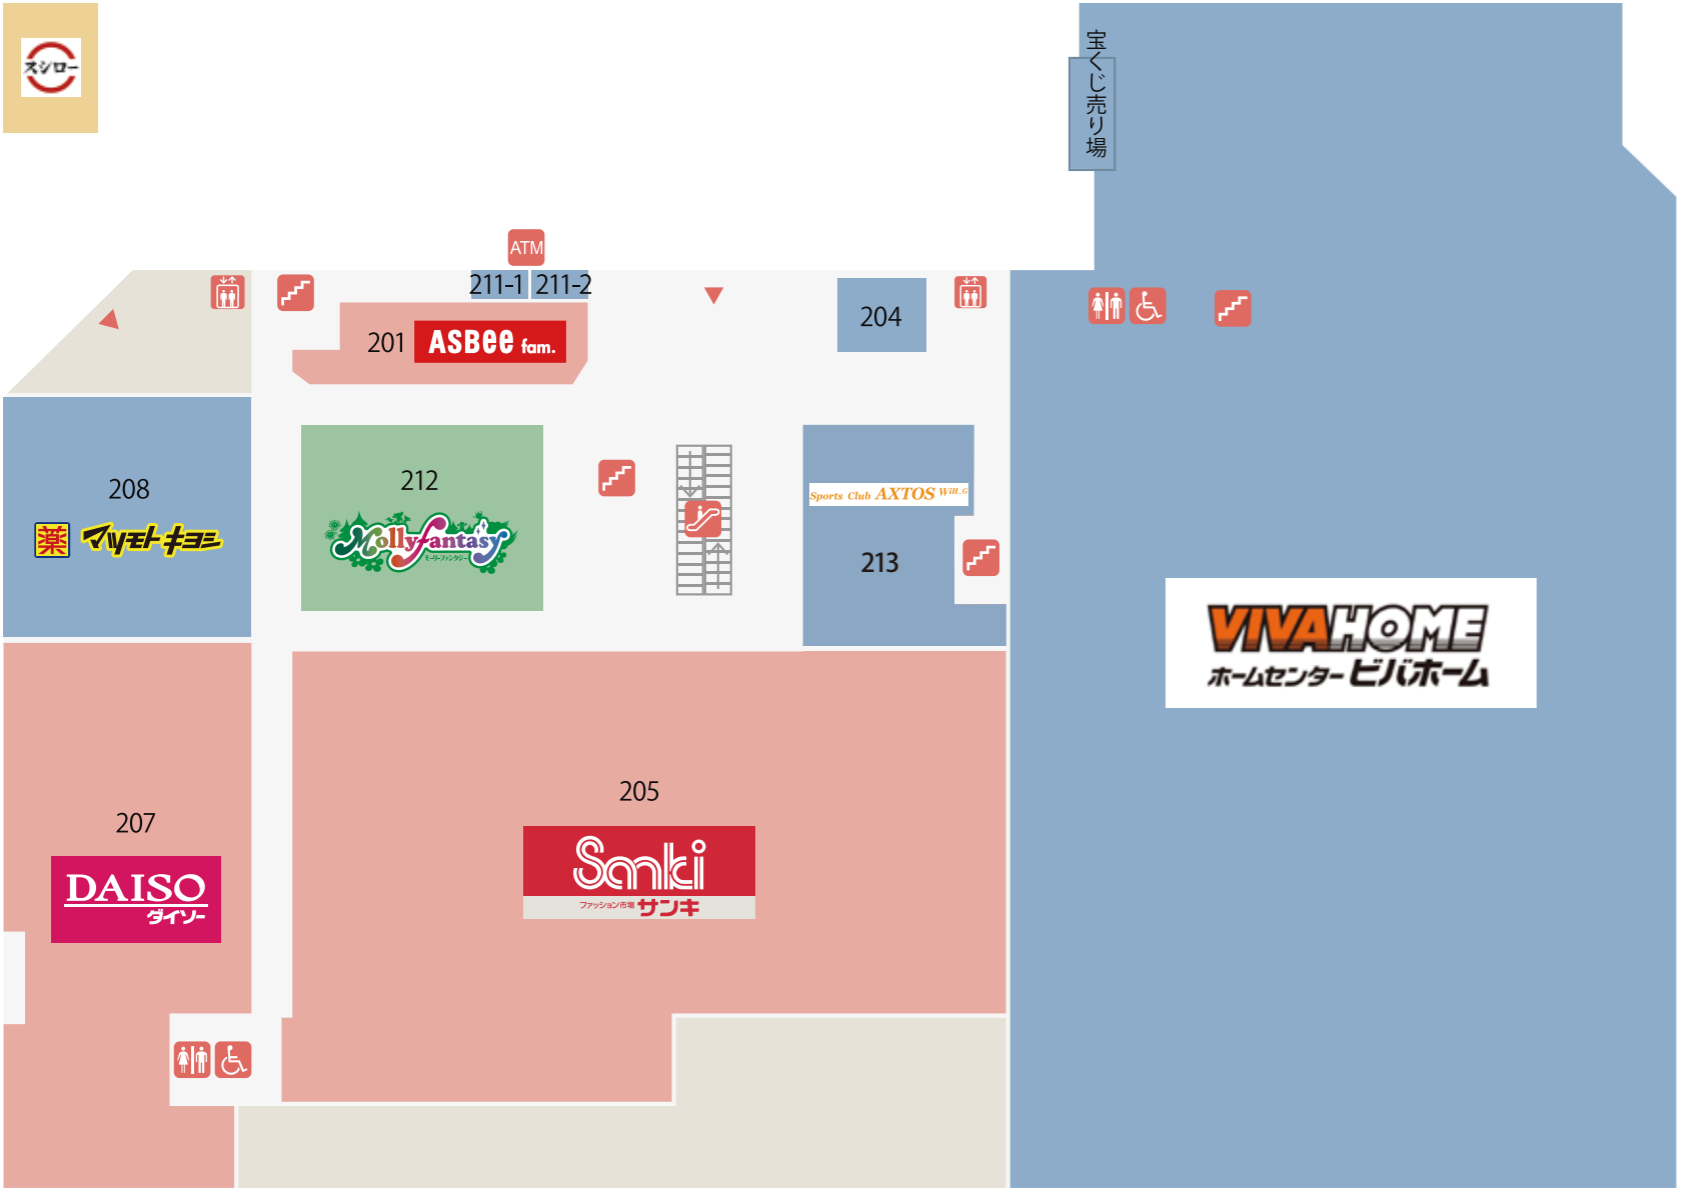

マクドナルド

スシロー

- 2F ホームセンター ビバホーム
- 201 靴 アスビーファム
- 204 整骨院 ときめき整骨院
- 205 衣料 サンキ
- 207 雑貨 ザ・ダイソー
- 208 ドラッグストア マツモトキヨシ
- 211-1 銀行ATM 千葉興業銀行
- 211-2 銀行ATM 京葉銀行
- 212 アミューズメント モーリーファンタジー
- 213 スポーツクラブ アクトスWill_G
あすみが丘ブランニューモール
- 2F 飲食 スシロー
- 2F 飲食 マクドナルド

 グルメ・フード	 アミューズメント・その他	 ファッション・雑貨	 ライフ・サービス	 テナント募集中	 エレベーター	 トイレ	 エスカレーター	 カート置き場	 福祉用トイレ	 階段	 リサイクルBOX
---	--	---	--	---	--	---	---	--	--	--	--