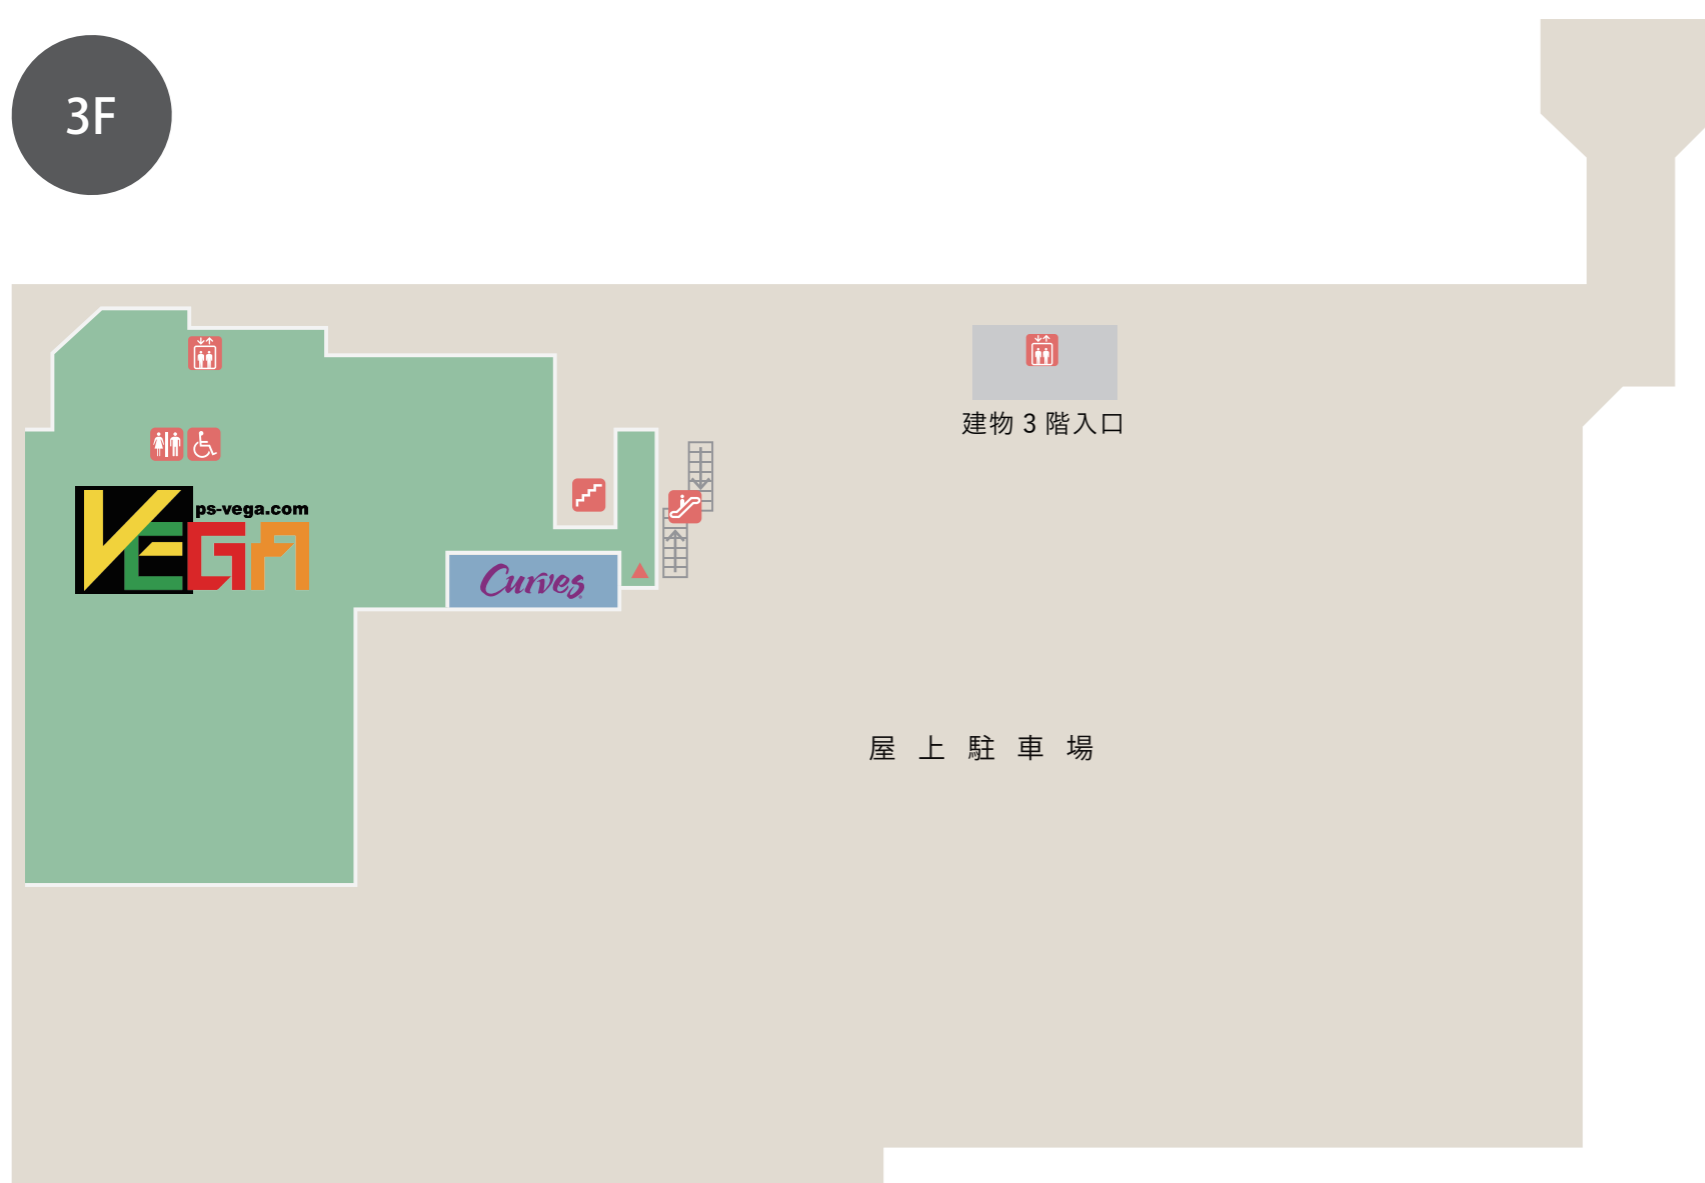

■ グルメ・フード
 ■ アミューズメント・その他
 ■ ファッション・雑貨
 ■ ライフ・サービス
 ■ テナント募集中

1F

- 101 歯科 あすみ総合歯科診療所
- 103・104 服飾雑貨 MEASURE
- 105 クリーニング ポニークリーニング
- 106 書店 オークブックセンター
- 107 メガネ メガネの愛眼
- 108-1 買取 大吉
- 108-2 小中学生対象の個別学習塾 G-Braves
- 109・120 スーパー カスミフードスクエア
- 110 ミセス衣料 ラスコリナス
- 111 茶・落花生・海苔 マルハチ
- 113 産直市場 わくわく広場
- 115 飲食 井丸やまと
- 117 美容室・理容室 ルアーージュ
- 118 飲食 ケンタッキーフライドチキン
- 119 飲食 台湾料理 福祥
- 121 飲食 サーティワン アイスクリーム
- 122 保険代理店 保険クリニック

2F

- 2F ホームセンター ビバホーム
- 204 整骨院 ときめき整骨院
- 205 衣料 サンキ
- 207 雑貨 ザ・ダイソー
- 208 ドラッグストア マツモトキヨシ
- 211-1 銀行ATM 千葉興業銀行
- 211-2 銀行ATM 京葉銀行
- 212 アミューズメント モーリーファンタジー
- 213 スポーツクラブ アクトスWill\_G  
あすみが丘プランニューモール
- 2F 飲食 スシロー
- 2F 飲食 マクドナルド

3F

- 3F アミューズメント VEGAあすみが丘ボウル
- 3F 健康体操教室 カーブス