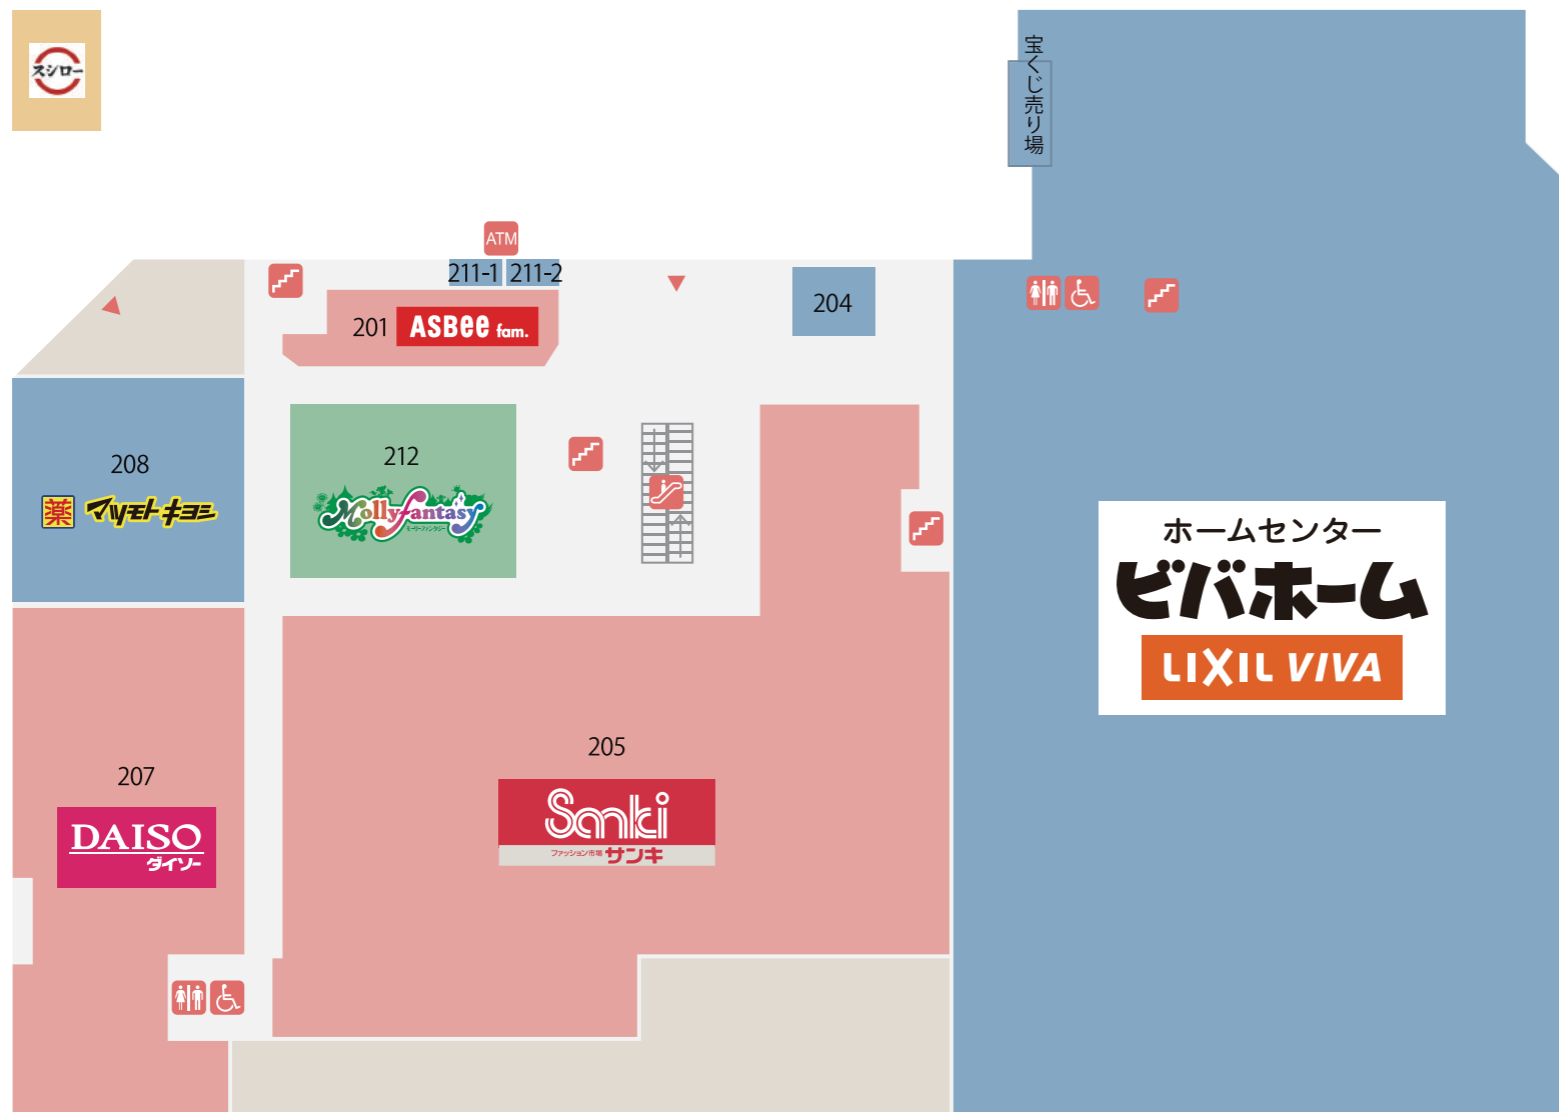

1F

- 101 歯科 あすみ総合歯科診療所
- 103-104 保険代理店 ほけん見直し工房
- 105 クリーニング ポニークリーニング
- 106 書店 オークブックセンター
- 107 メガネ メガネの愛眼
- 109-120 スーパー カスミフードスクエア
- 111 茶・落花生・海苔 マルハチ
- 113-1 ミセス衣料 ラスコリナス
- 113-3 買取 大吉
- 114 飲食 グリシーヌ
- 117 美容室・理容室 ルアージュ
- 118 飲食 ケンタッキーフライドチキン
- 121 飲食 サーティワン アイスクリーム

2F

- 2F ホームセンター トステムビバ
- 201 靴 アスビーファム
- 204 整骨院 ときめき整骨院
- 205 衣料 サンキ
- 207 雑貨 ザ・ダイソー
- 208 ドラッグストア マツモトキヨシ
- 211-1 銀行ATM 千葉興業銀行
- 211-2 銀行ATM 京葉銀行
- 212 アミューズメント モーリーファンタジー
- 2F 飲食 スシロー

3F

- 3F アミューズメント あすみが丘ファミリーボウル
- 3F 健康体操教室 カーブス