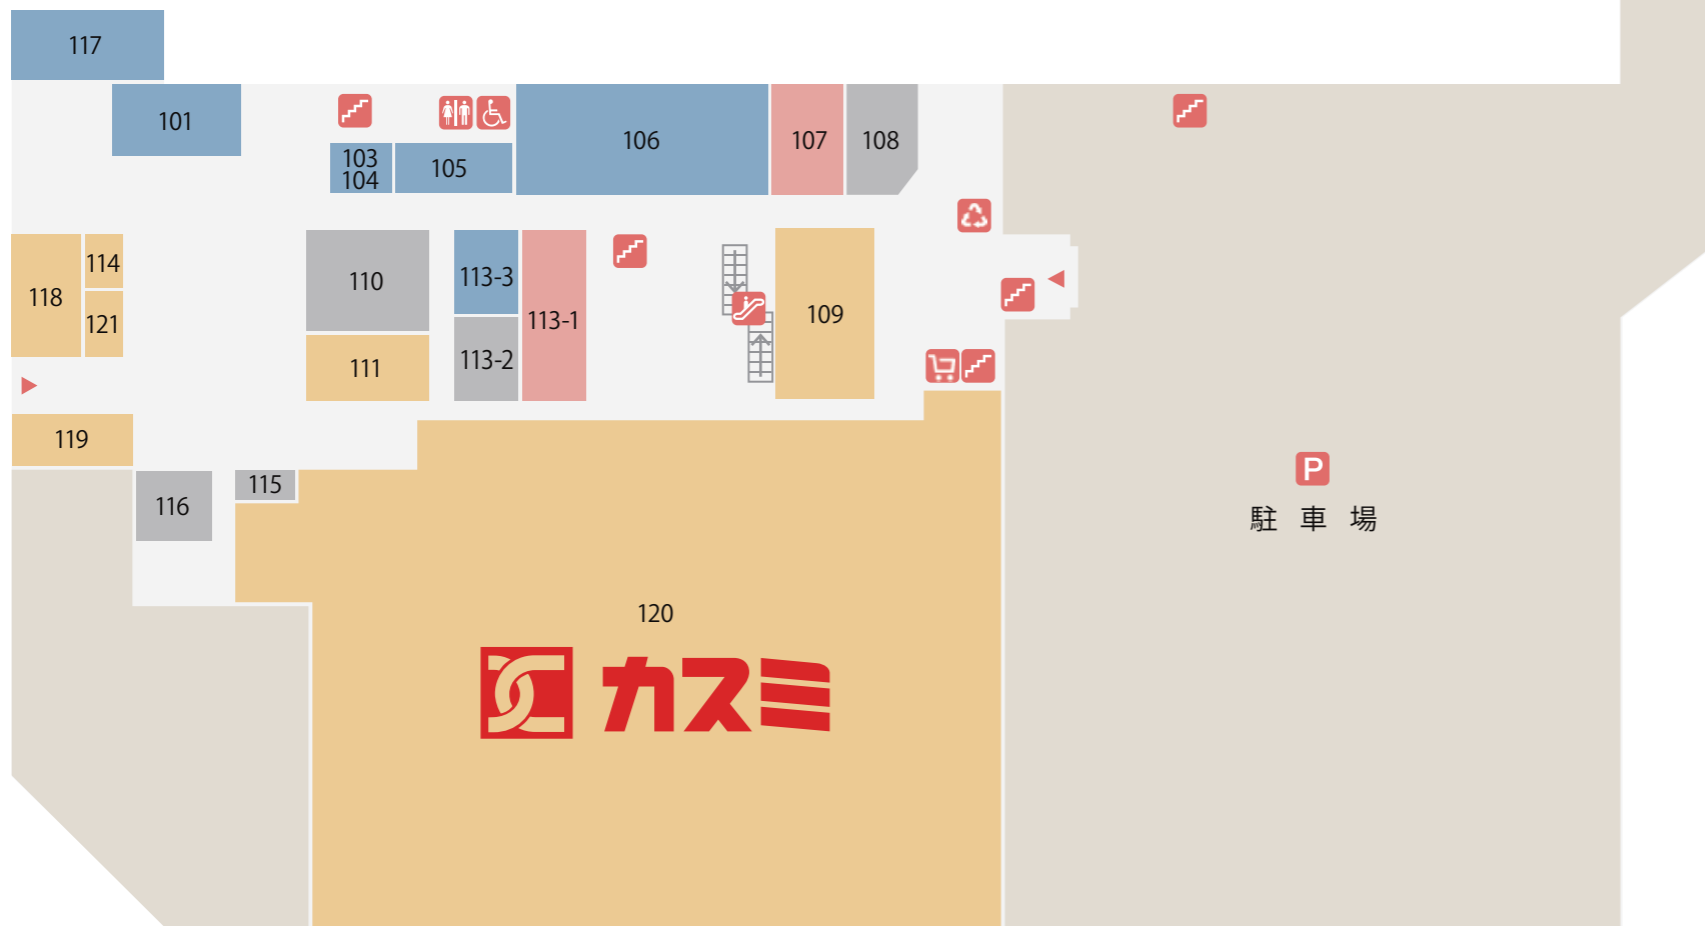

1F

- 101 歯科 あすみ総合歯科診療所
- 103-104 保険代理店 ほけん見直し工房
- 105 クリーニング ポニークリーニング
- 106 書店 オークブックセンター
- 107 メガネ メガネの愛眼
- 109-120 スーパー カスミフードスクエア
- 111 茶・落花生・海苔 マルハチ
- 113-1 ミセス衣料 ラスコリナス
- 113-3 買取 大吉
- 114 飲食 グリシーヌ
- 117 美容室・理容室 ルアージュ
- 118 飲食 ケンタッキーフライドチキン
- 121 飲食 サーティワン アイスクリーム