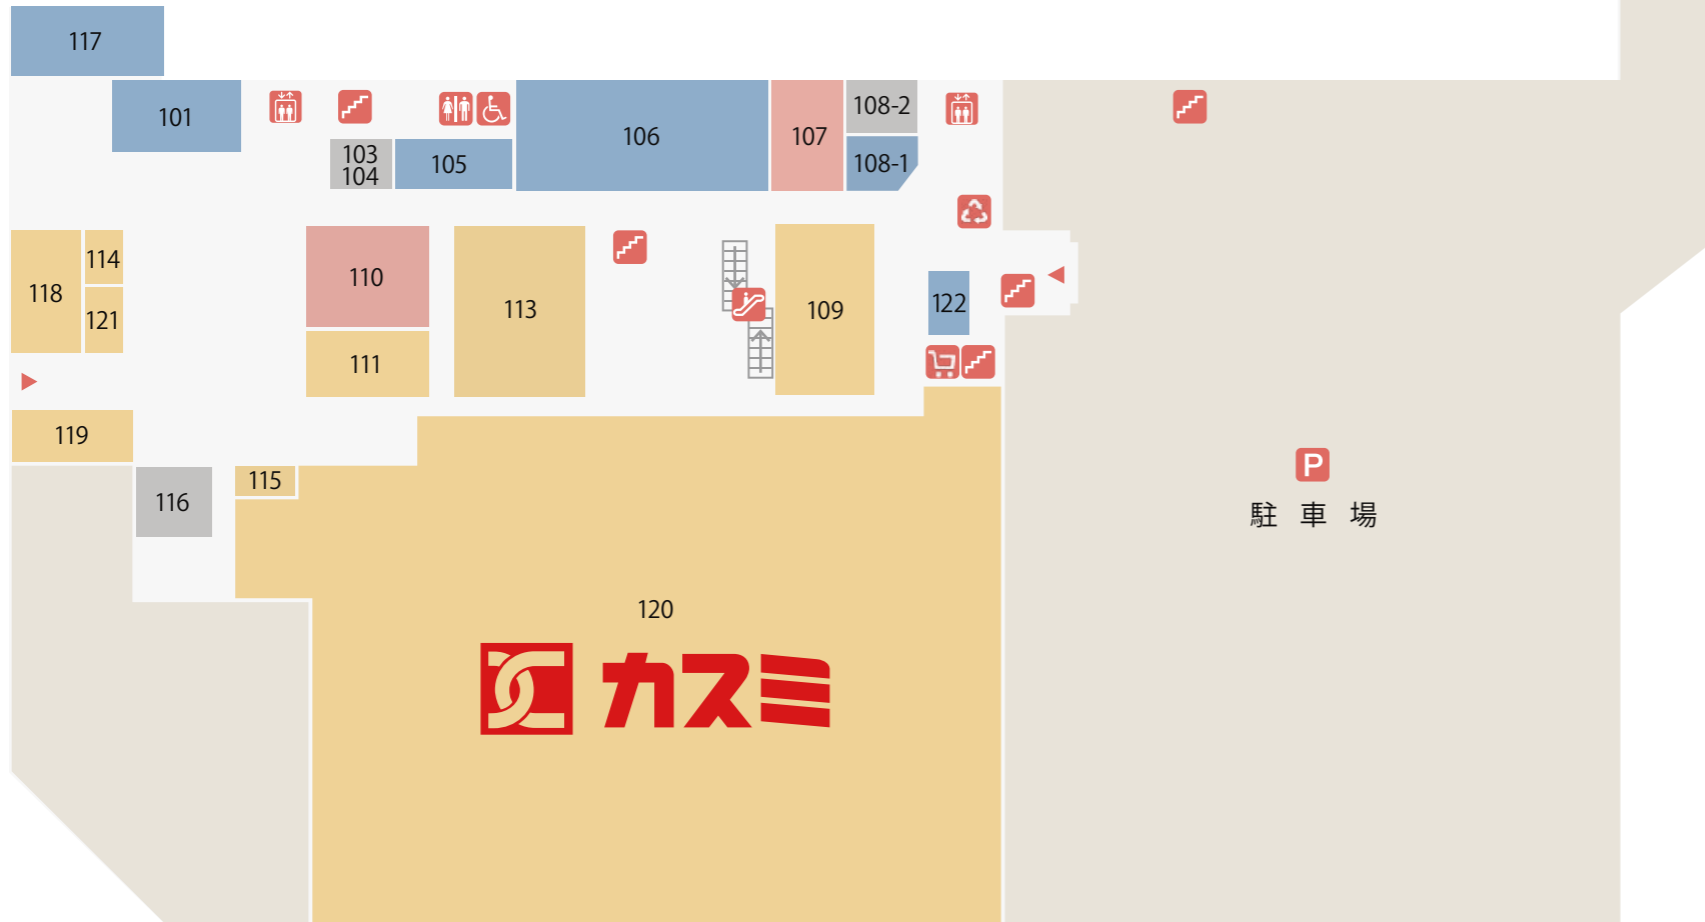

1F

- 101 歯科 あすみ総合歯科診療所
- 105 クリーニング ポニークリーニング
- 106 書店 オークブックセンター
- 107 メガネ メガネの愛眼
- 108-1 買取 大吉
- 109-120 スーパー カスミフードスクエア
- 110 ミセス衣料 ラスコリナス
- 111 茶・落花生・海苔 マルハチ
- 113 産直市場 わくわく広場
- 114 飲食 グリシーヌ
- 115 飲食 井丸やまと
- 117 美容室・理容室 ルアージュ
- 118 飲食 ケンタッキーフライドチキン
- 119 飲食 台湾料理 福祥
- 121 飲食 サーティワン アイスクリーム
- 122 保険代理店 保険クリニック

2F