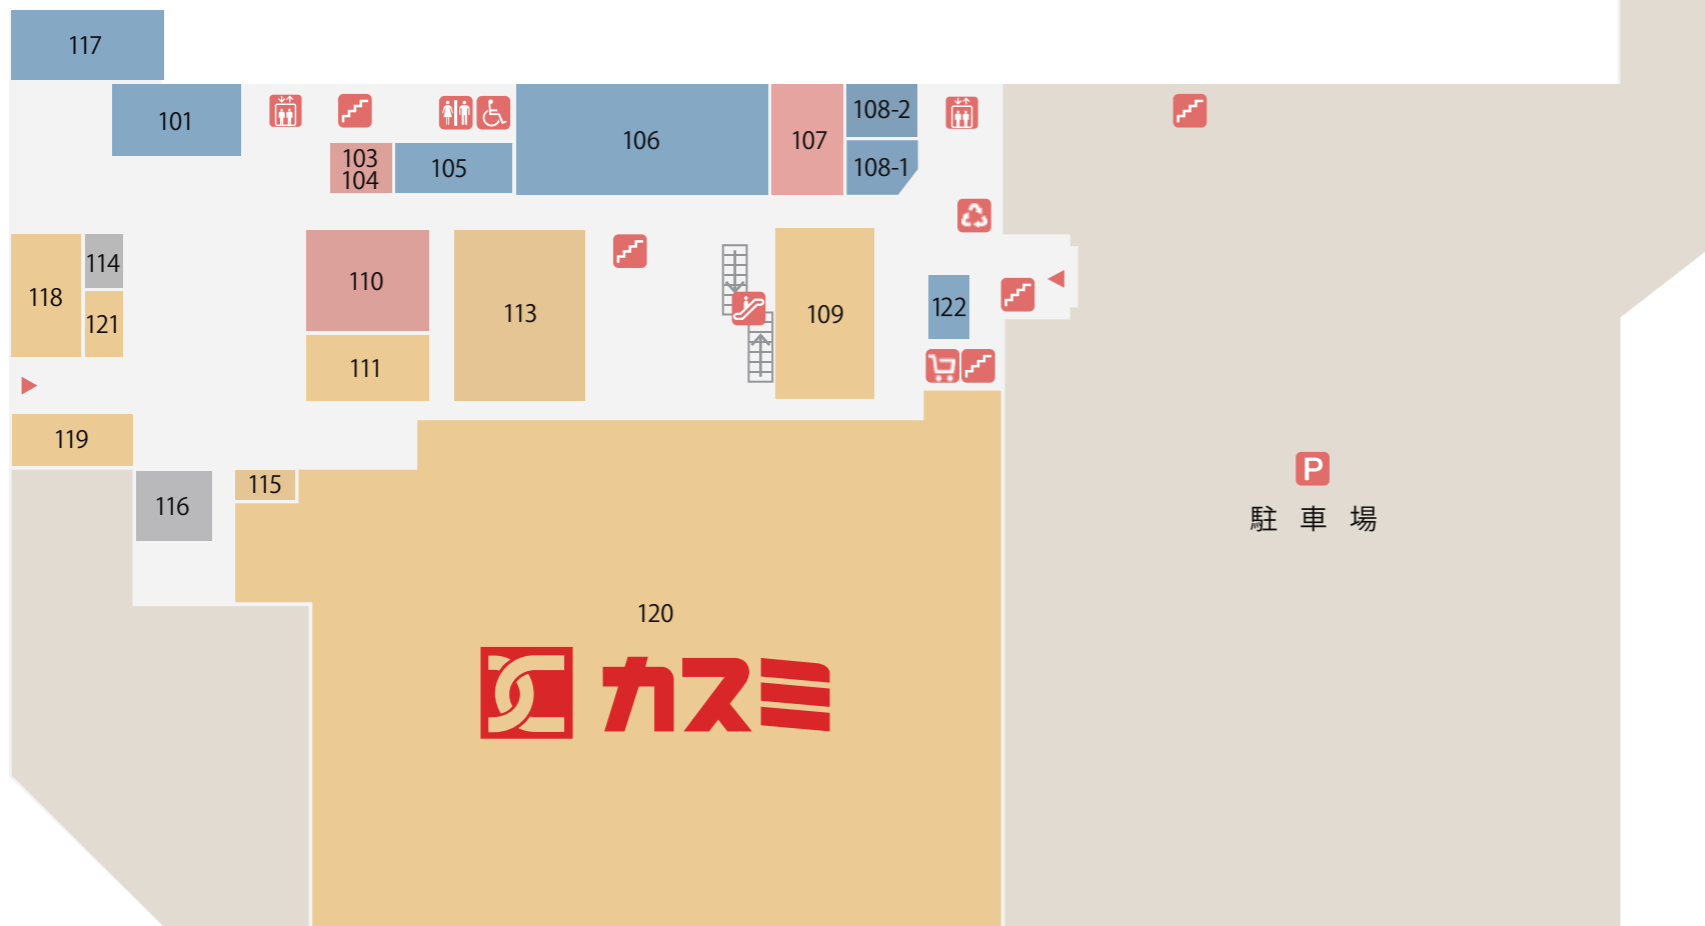

■ グルメ・フード
■ アミューズメント・その他
■ ファッション・雑貨
■ ライフ・サービス
■ テナント募集中

1F

- 101 歯科 あすみ総合歯科診療所
- 103・104 服飾雑貨 MEASURE
- 105 クリーニング ポニークリーニング
- 106 書店 オークブックセンター
- 107 メガネ メガネの愛眼
- 108-1 買取 大吉
- 108-2 小中学生対象の個別学習塾 G-Braves
- 109・120 スーパー カスミフードスクエア
- 110 ミセス衣料 ラスコリナス
- 111 茶・落花生・海苔 マルハチ
- 113 産直市場 わくわく広場
- 115 飲食 井丸やまと
- 117 美容室・理容室 ルアーージュ
- 118 飲食 ケンタッキーフライドチキン
- 119 飲食 台湾料理 福祥
- 121 飲食 サーティワン アイスクリーム
- 122 保険代理店 保険クリニック