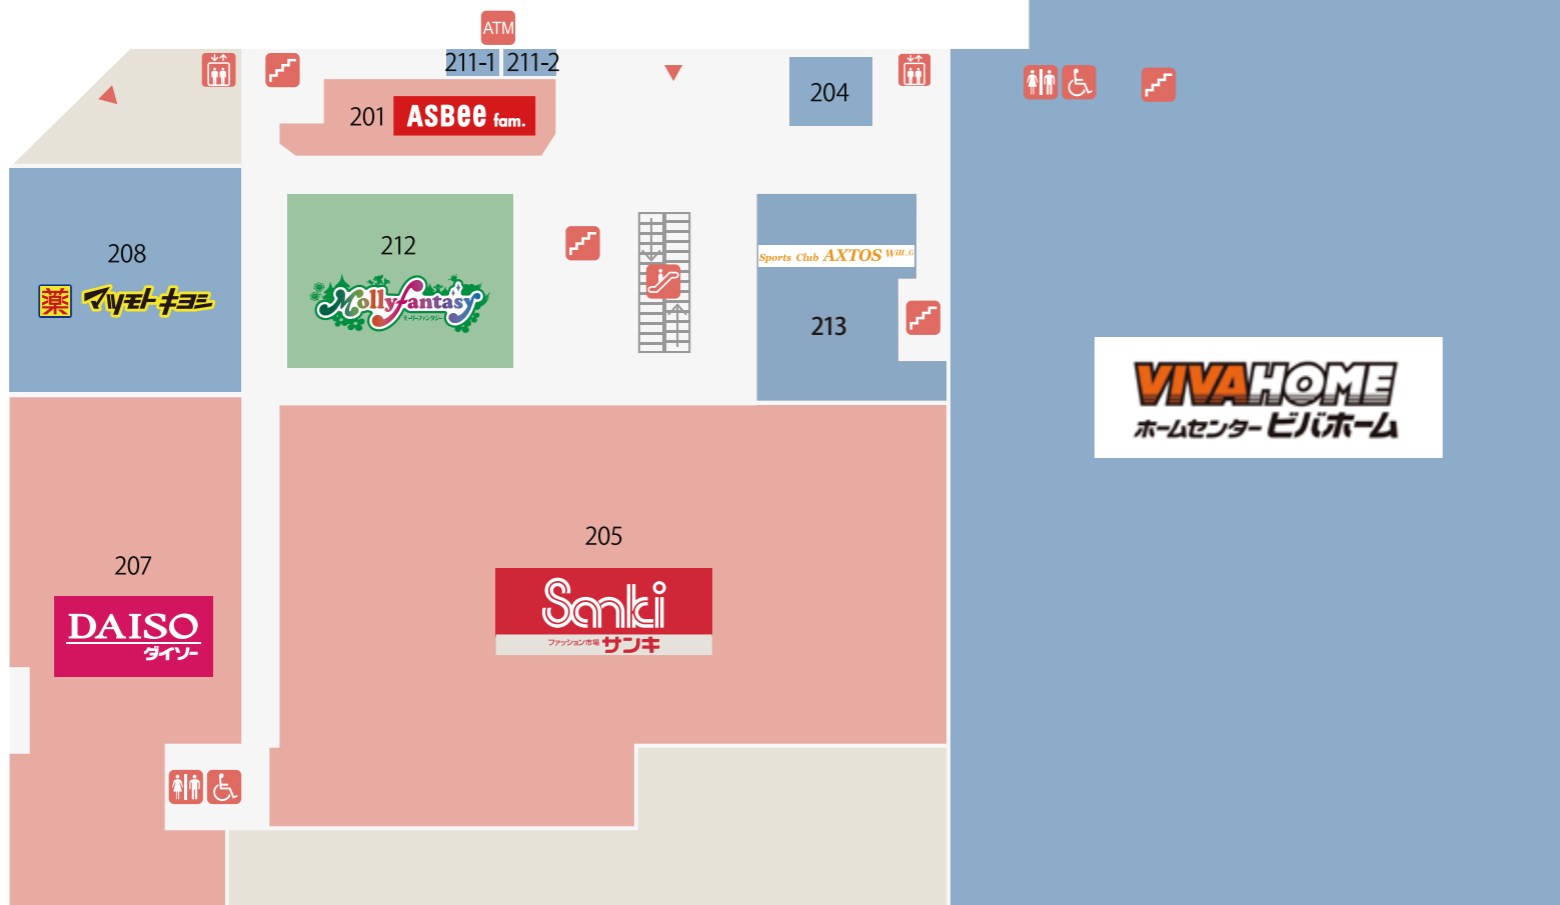

2F

- 2F ホームセンター ビバホーム
- 201 靴 アスビーファム
- 204 整骨院 ときめき整骨院
- 205 衣料 サンキ
- 207 雑貨 ザ・ダイソー
- 208 ドラッグストア マツモトキヨシ
- 211-1 銀行ATM 千葉興業銀行
- 211-2 銀行ATM 京葉銀行
- 212 アミューズメント モーリーファンタジー
- 213 スポーツクラブ アクトスWill\_G  
あすみが丘プランニューモール
- 2F 飲食 スシロー
- 2F 飲食 マクドナルド

3F

- 3F アミューズメント VEGAあすみが丘ボウル
- 3F 健康体操教室 カーブス