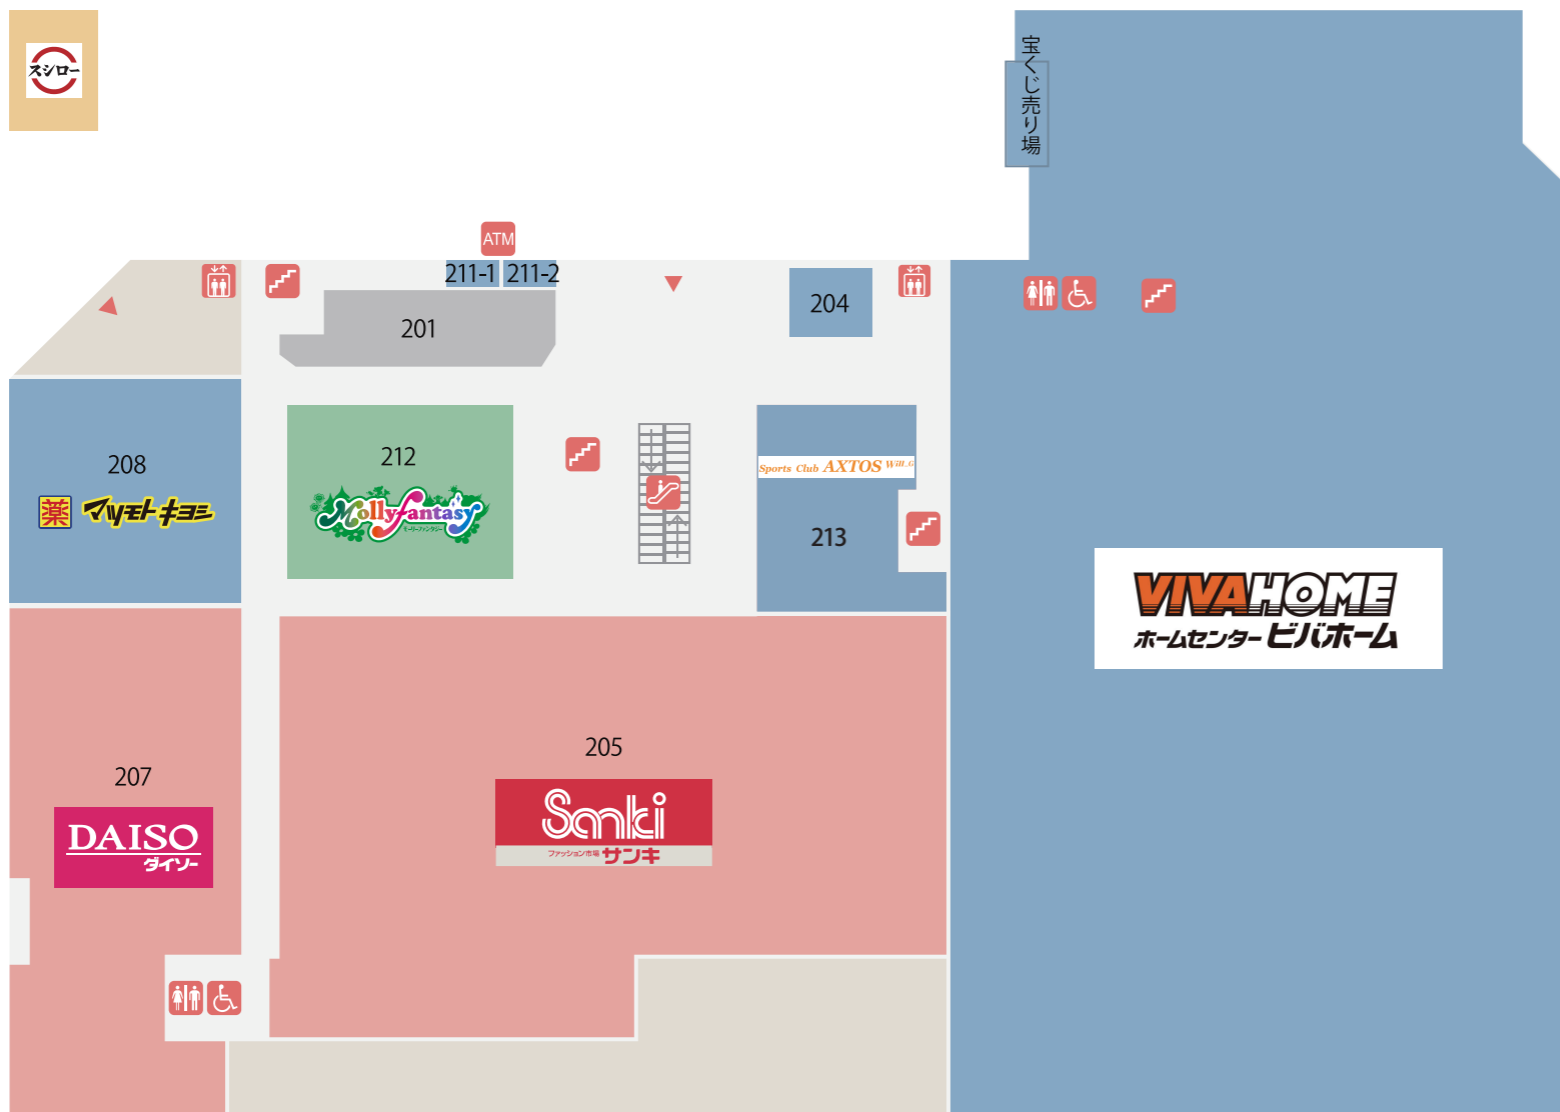

■ グルメ・フード
 ■ アミューズメント・その他
 ■ ファッション・雑貨
 ■ ライフ・サービス
 ■ テナント募集中

1F

- 101 歯科 あすみ総合歯科診療所
- 103・104 服飾雑貨 MEASURE
- 105 クリーニング ポニークリーニング
- 106 書店 オークブックセンター
- 107 メガネ メガネの愛眼
- 108-1 買取 大吉
- 108-2 小中学生対象の個別学習塾 G-Braves
- 109・120 スーパー カスミフードスクエア
- 110 ミセス衣料 ラスコリナス
- 111 茶・落花生・海苔 マルハチ
- 113 産直市場 わくわく広場
- 115 飲食 井丸やまと
- 117 美容室・理容室 ルアーージュ
- 118 飲食 ケンタッキーフライドチキン
- 119 飲食 台湾料理 福祥
- 121 飲食 サーティワン アイスクリーム
- 122 保険代理店 保険クリニック

2F

- 2F ホームセンター ビバホーム
- 204 整骨院 ときめき整骨院
- 205 衣料 サンキ
- 207 雑貨 ザ・ダイソー
- 208 ドラッグストア マツモトキヨシ
- 211-1 銀行ATM 千葉興業銀行
- 211-2 銀行ATM 京葉銀行
- 212 アミューズメント モーリーファンタジー
- 213 スポーツクラブ アクトスWill\_G  
あすみが丘プランニューモール
- 2F 飲食 スシロー
- 2F 飲食 マクドナルド

3F

- 3F アミューズメント VEGAあすみが丘ボウル
- 3F 健康体操教室 カーブス